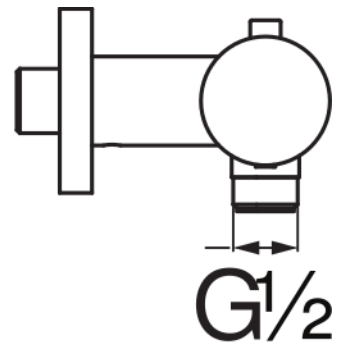

SPECIFICHE

Termostatico esterno

Warm honey PVD

Blocco di sicurezza 38° C

Valvoline antiritorno

Uscita ø 1/2"

Imballo: 24 x 25 x 8 cm / 0,0048 m³ / 2,65 kg

DIAGRAMMA DI PORTATA: ACQUA CALDA/FREDDA

DIAGRAMMA DI PORTATA: ACQUA MISCELATA