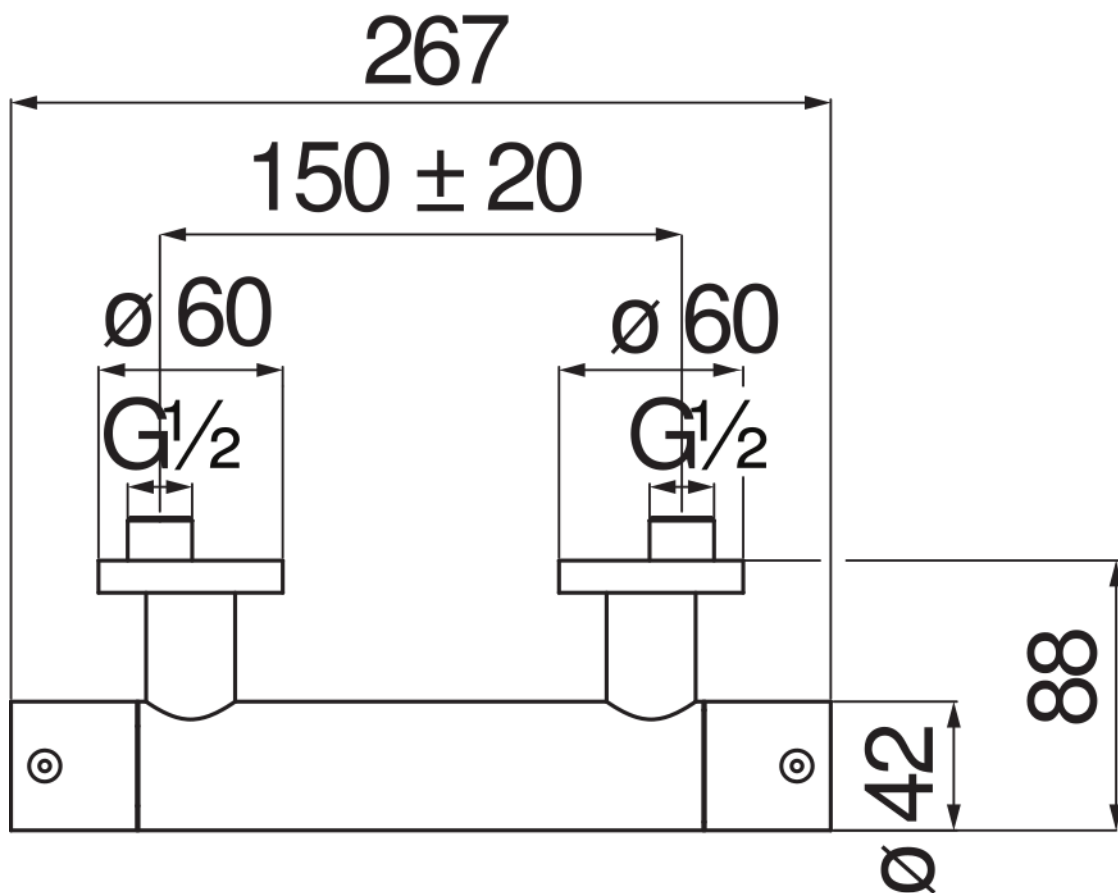

SPECIFICHE

Termostatico esterno

Warm honey PVD

Blocco di sicurezza 38° C

Valvoline antiritorno

Uscita ø 1/2"

Imballo: 24 x 25 x 8 cm / 0,0048 m³ / 2,65 kg

DIAGRAMMA DI PORTATA: ACQUA CALDA/FREDDA

DIAGRAMMA DI PORTATA: ACQUA MISCELATA