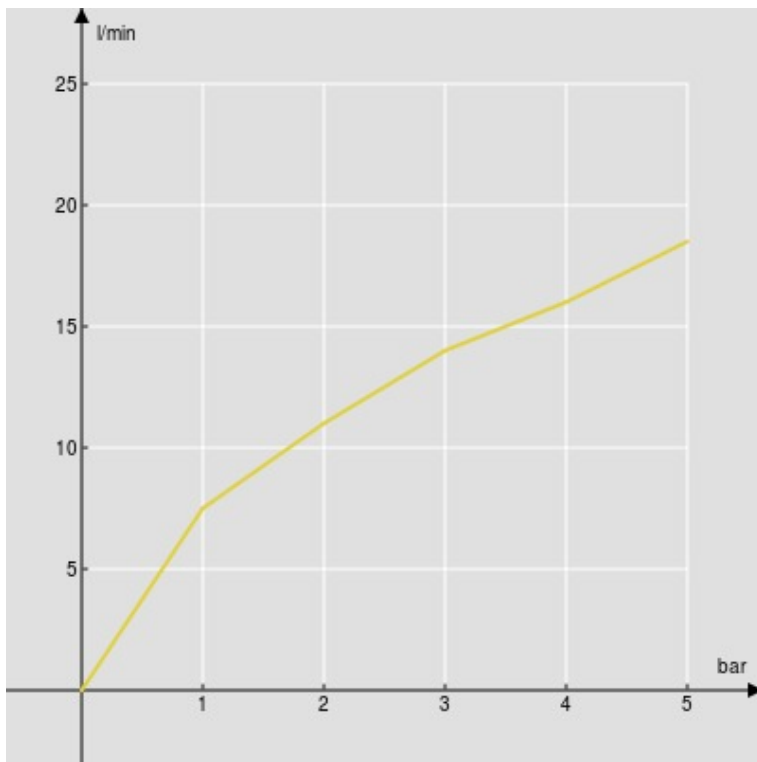

SPECIFICHE

Termostatico esterno

Warm honey PVD

Blocco di sicurezza 38° C

Valvoline antiritorno

Uscita ø 1/2"

Imballo: 24 x 25 x 8 cm / 0,0048 m³ / 2,65 kg

DIAGRAMMA DI PORTATA: ACQUA CALDA/FREDDA

DIAGRAMMA DI PORTATA: ACQUA MISCELATA