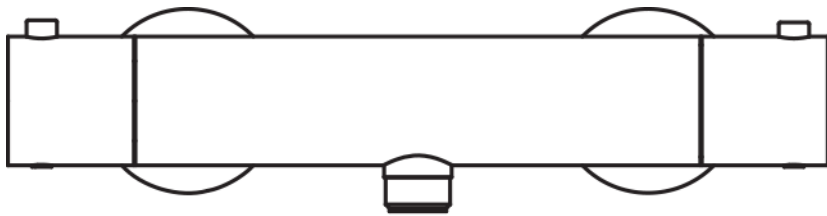

SPECIFICHE

Termostatico esterno

Warm honey PVD

Blocco di sicurezza 38° C

Valvoline antiritorno

Uscita ø 1/2"

Imballo: 24 x 25 x 8 cm / 0,0048 m³ / 2,65 kg

DIAGRAMMA DI PORTATA: ACQUA CALDA/FREDDA

DIAGRAMMA DI PORTATA: ACQUA MISCELATA